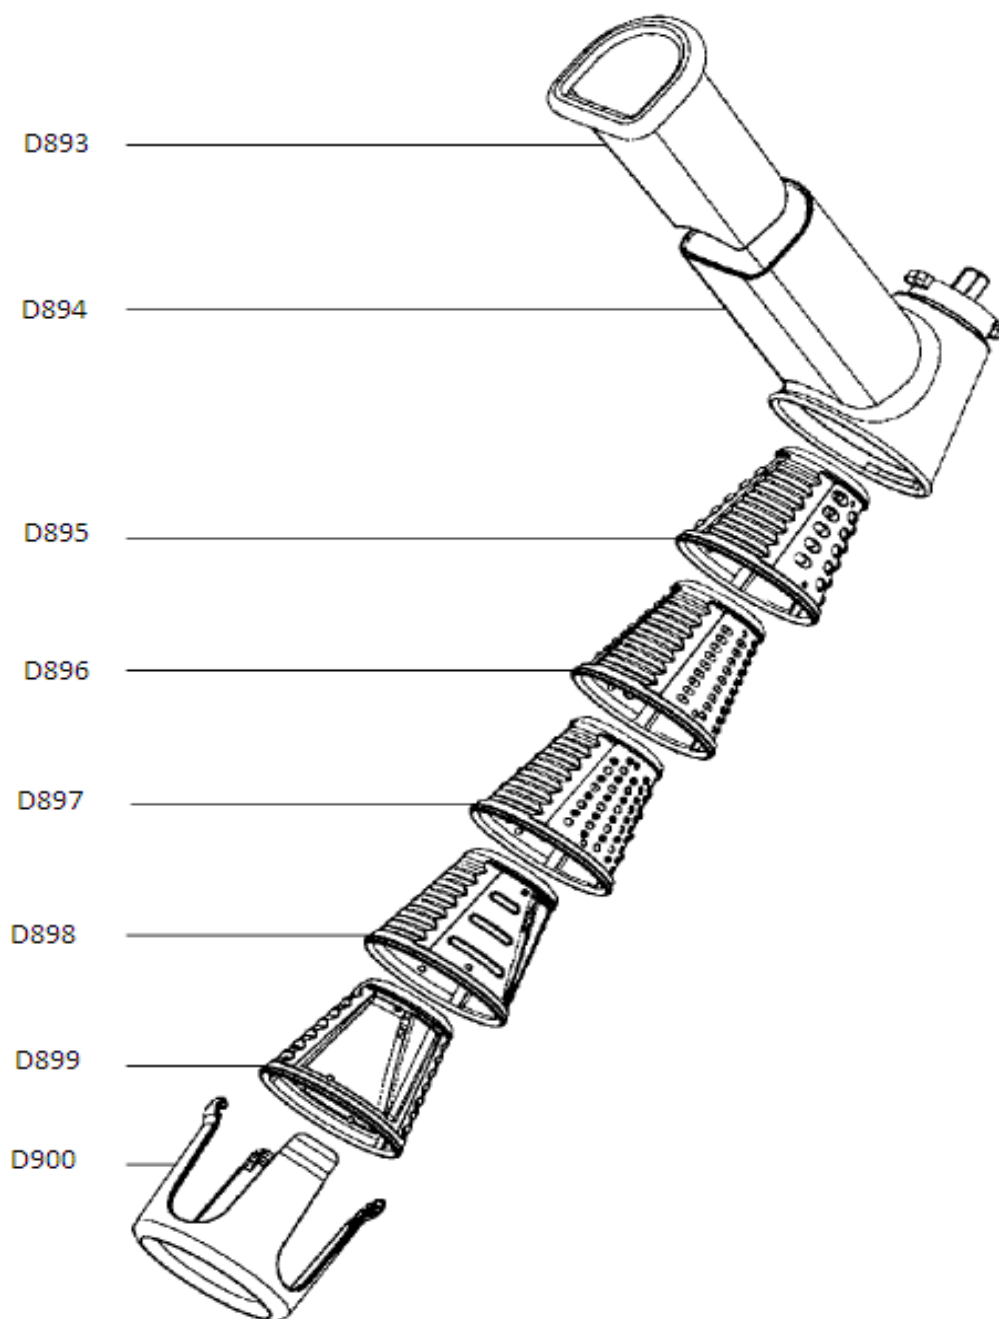

CREATION :

15/06/2011

PAGE

COUNTRY

FAMILY

EDITION :

15/06/2011

3/4

BR

XI

Lista de Peças;

Código	Quant.	Descrição
D893	1	EMPURRADOR FREX
D894	1	CORPO FREX
D895	1	CONE RALAR GROSSO FREX
D896	1	CONE RALAR FINO FREX
D897	1	RALADOR QUEIJO FREX
D898	1	CORTADOR FINO FREX
D899	1	CORTADOR GROSSO FREX
D900	1	TAMPA CORTADORES FREX

CREATION : 29/06/2011

PAGE

COUNTRY

FAMILY

EDITION : 29/06/2011

4/4

BR

XI