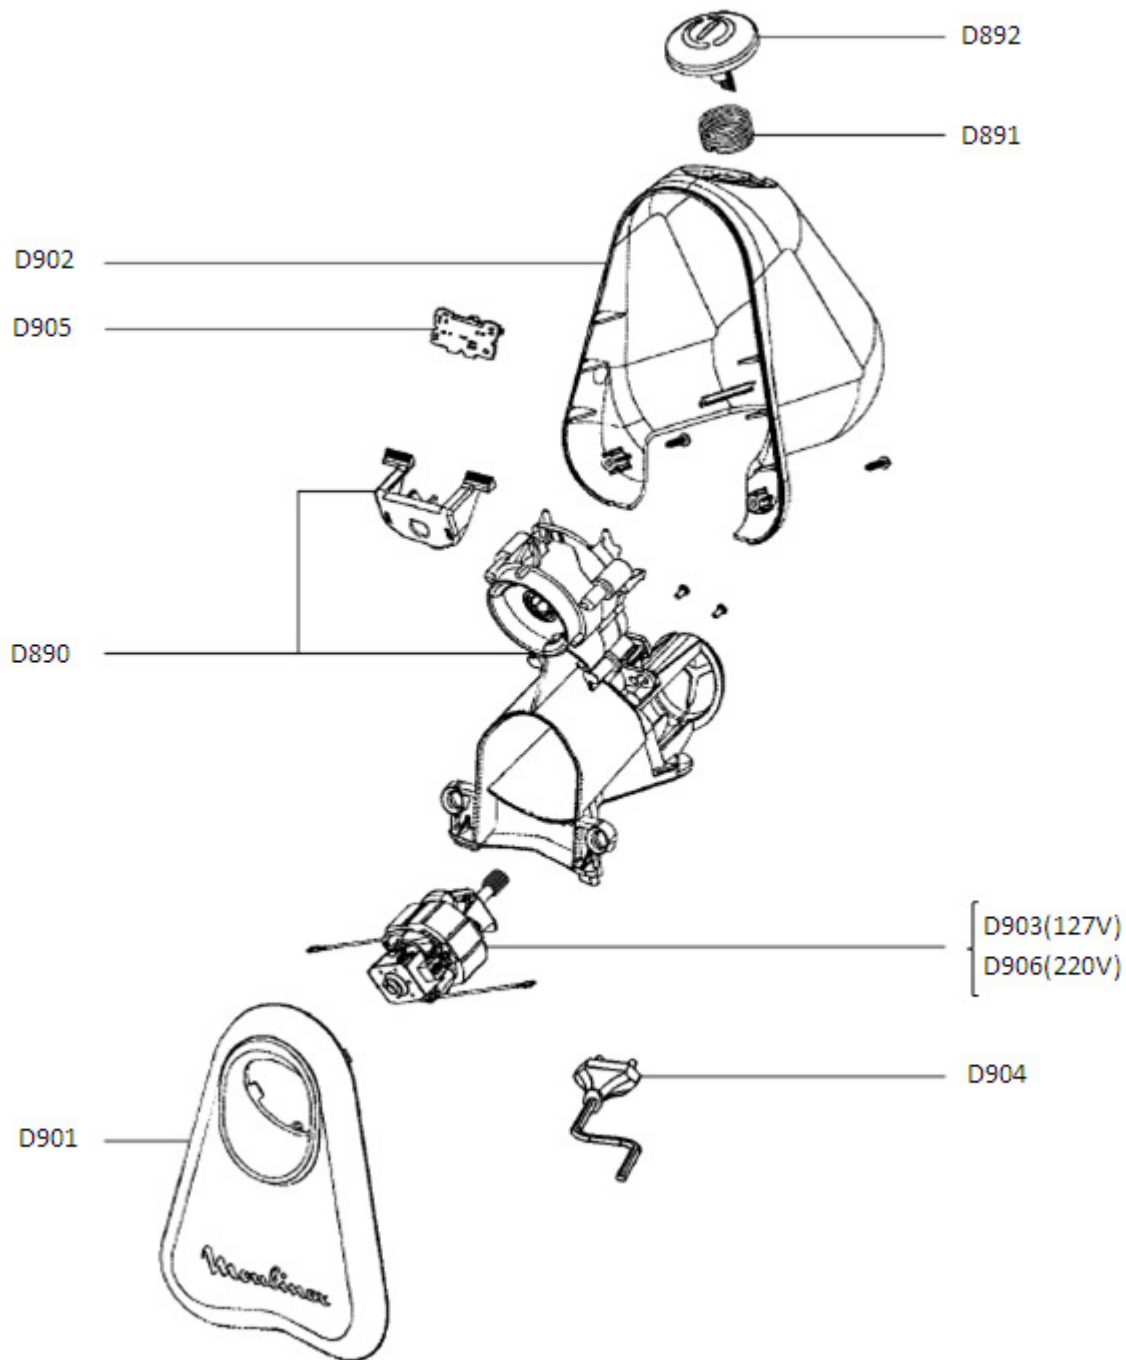

MB750G58(127V)

MB750G59(220V)

CREATION : 29/06/2011

PAGE

COUNTRY

FAMILY

EDITION : 29/06/2011

1/4

BR

XI

Lista de Peças;

Código	Quant.	Descrição
D890	1	REDUTOR COMPL FREX
D891	1	MOLA FREX
D892	1	BOTAO VERM FREX
D894	1	CORPO FREX
D901	1	TAMPA CORPO FREX
D902	1	CORPO FREX
D903	1	MOTOR 127V FREX
D906	1	MOTOR 220V FREX
D904	1	CORDAO C PLUG FREX
D905	1	FILTRO FREX

CREATION : 15/06/2011

PAGE

COUNTRY

FAMILY

EDITION : 15/06/2011

2/4

BR

XI